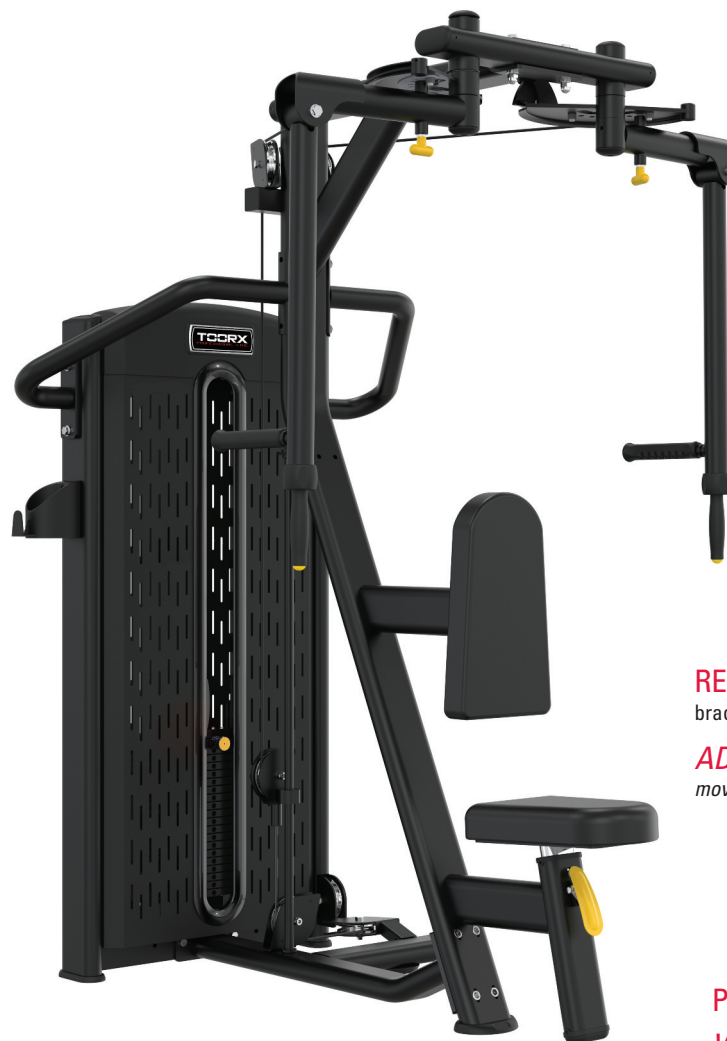

# PLX5000

PEC FLY/REAR DELT

cod. PLX-5000

DUAL-FUNCTION

## CUSCINI IN SCHIUMA AD ALTA DENSITÀ

che si adattano alla forma del corpo  
dell'utilizzatore garantendo sostegno  
e un comfort ottimale

## REGOLAZIONE

bracci su 6 livelli. Altezza sedile su 5 livelli

## *ADJUSTMENT*

*moving arms on 6-level. Seat height on 5-level*

**PACCO PESI 80 KG**

**WEIGHT STACK STEEL 80 KG**