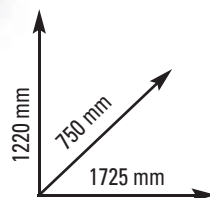

BRXR9500 TFT

cod. BRX-R9500-TFT

App ready 3.0